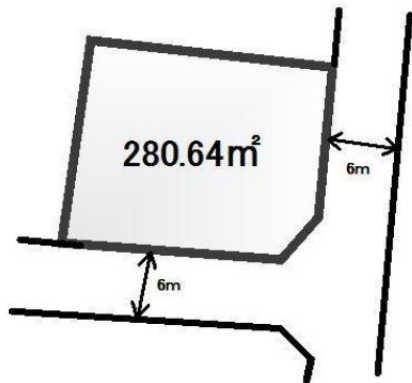

## 3,850万円

神奈川県三浦郡葉山町長柄1642-430

JR横須賀線『逗子』駅バス10分 「イトーピア中央公園」 徒歩7分

土地	権	所有権
地	目	宅地
用	途	第一種低層住居専用地域
土	地	面積
地	面	280.64㎡
建	い	率
容	積	40%
防	率	80%
火	率	無
指	率	市街化区域
市	計	現況(49年建築)
引	画	東側・南側:6m
接	し	公道にそれぞれ14.3m、15.7m接する
道	状	