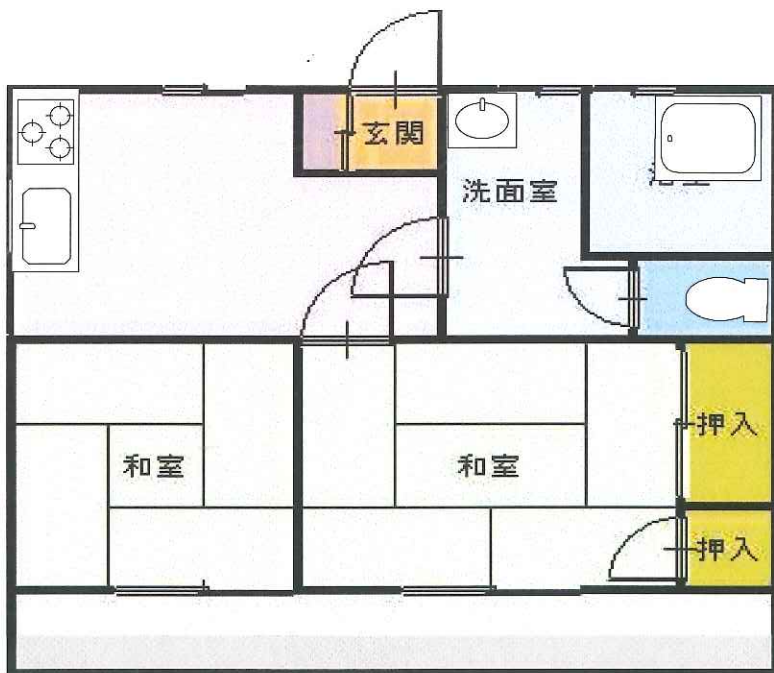

貸アパート	賃料	70,000円
横須賀線	礼	1 敷 2
逗子駅		2DK
徒歩10分		

☆駅まで平坦☆

☆静かな住環境です☆

◆所在地	逗子市久木1丁目7-27	■都市ガス	□冷房
◆構造・規模	木造2階建て2階部分	□プロパンガス	□暖房
◆専有面積	39.60㎡ ◆築年	■バス	■収納スペース
◆契約期間	2年 ◆入居日	■トイレ	□エレベータ
◆駐車場	無し (付近にあり)	■シャワー	□ケーブルTV
◆備考	当社指定家財保険加入のこと	■給湯	